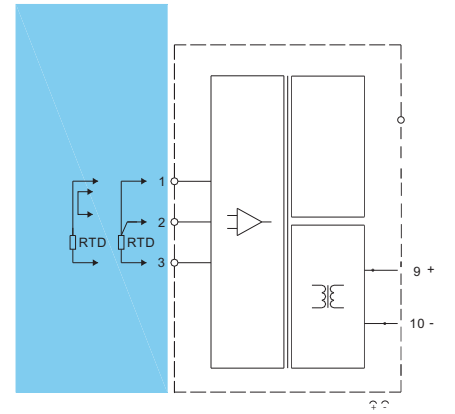

C

→ 外形结构

× × : 12.8mm×110mm×117mm

→ 应用

/
/
m

A. BUS DIN 35

B. DIN BUS
BUS

→ 面板显示